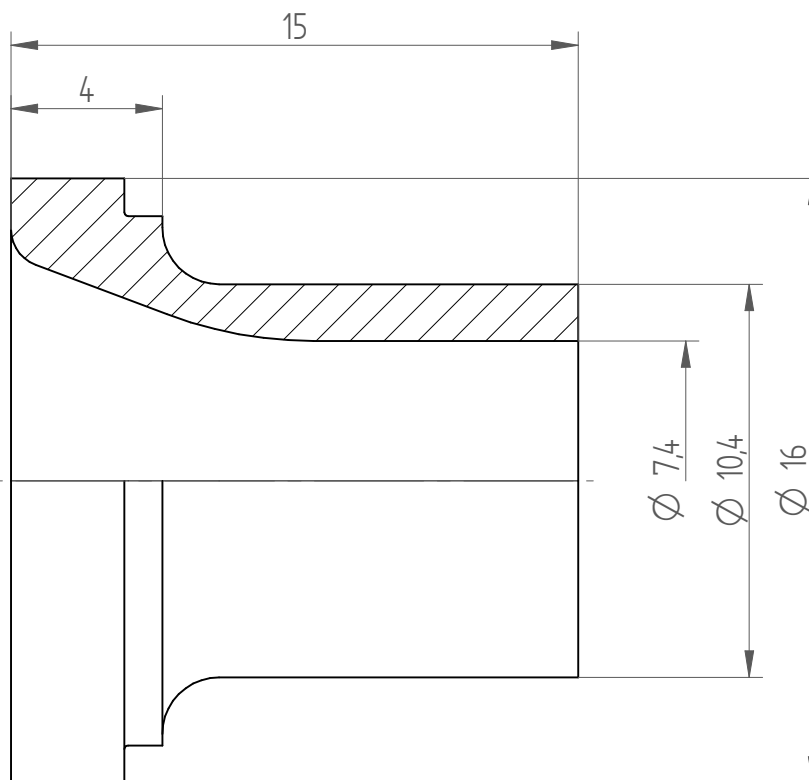

Swiss
Precision
Tools

REGO-FIX®

REGO-FIX AG
Obermattweg 60
4456 Tenniken / Switzerland

Phone +41 61 976 14 66
Fax +41 61 976 14 14
www.rego-fix.com

This is a non-controlled copy. All information given herein is subject to change without notice

The information given herein has been carefully checked and is believed to be correct. REGO-FIX, however, assumes no responsibility or liability for any errors, inaccuracies or omissions that may appear in this drawing

This document is subject to copyright laws. No part of this document may be reproduced or transmitted in any form or any means, electronic or mechanic, for any purpose, without the express written permission of REGO-FIX

Type : KS_ER20_D7
Part No. : 392020700
Date : 12.09.2014
Scale : 5:1